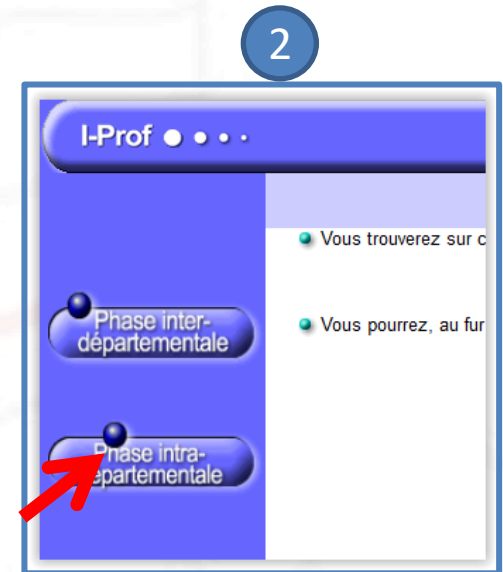

1- Accéder à la plateforme : l'accès à la saisie se fait par iprof .

Cliquez sur :

- les services
- SIAM
- mouvement intra-départemental

3

Vous pouvez alors :

- Consulter la circulaire
- Voir votre dossier
- Consulter les postes mis au mouvement
- Faire sa demande de mutation
- Saisir ses éléments de bonification : RQTH, RC, enfants

Ajouter un vœu

1

Mouvement intra-départemental LA REUNION
Demande de mutation validée

Cet écran vous permet de créer, consulter, modifier et/ou supprimer votre demande de mutation. Attention, votre demande est validée à l'ajout de chaque vœu. Pour annuler votre demande, il faut la supprimer.