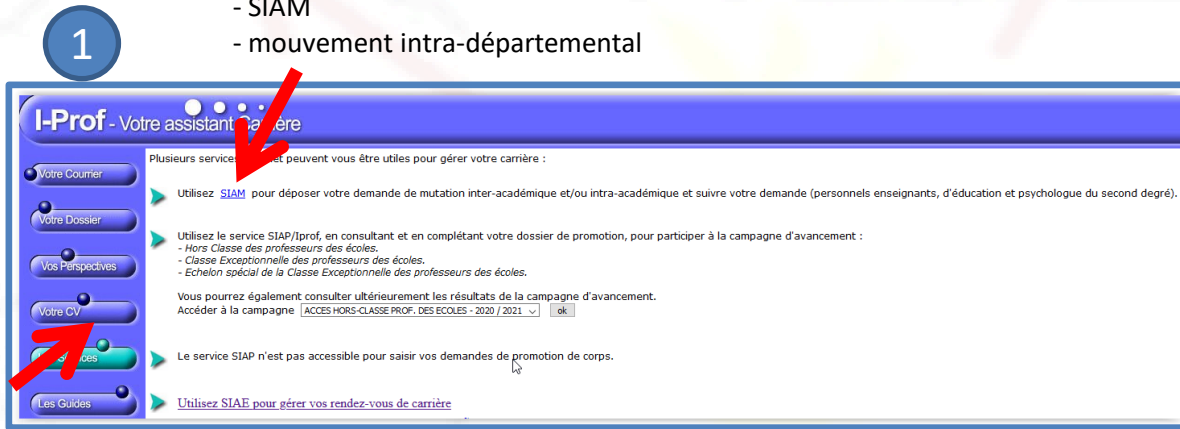

1- Accéder à la plateforme : l'accès à la saisie se fait par iprof .

Cliquez sur :

- les services
- SIAM
- mouvement intra-départemental

3

Vous pouvez alors :

- Consulter la circulaire
- Voir votre dossier
- Consulter les postes mis au mouvement
- Faire sa demande de mutation
- Saisir ses éléments de bonification : RQTH, RC, enfants

Ajouter un vœu

1

Mouvement intra-départemental LA REUNION
Demande de mutation validée

Cet écran vous permet de créer, consulter, modifier et/ou supprimer votre demande de mutation. Attention, votre demande est validée à l'ajout de chaque vœu. Pour annuler votre demande, il faut la supprimer.