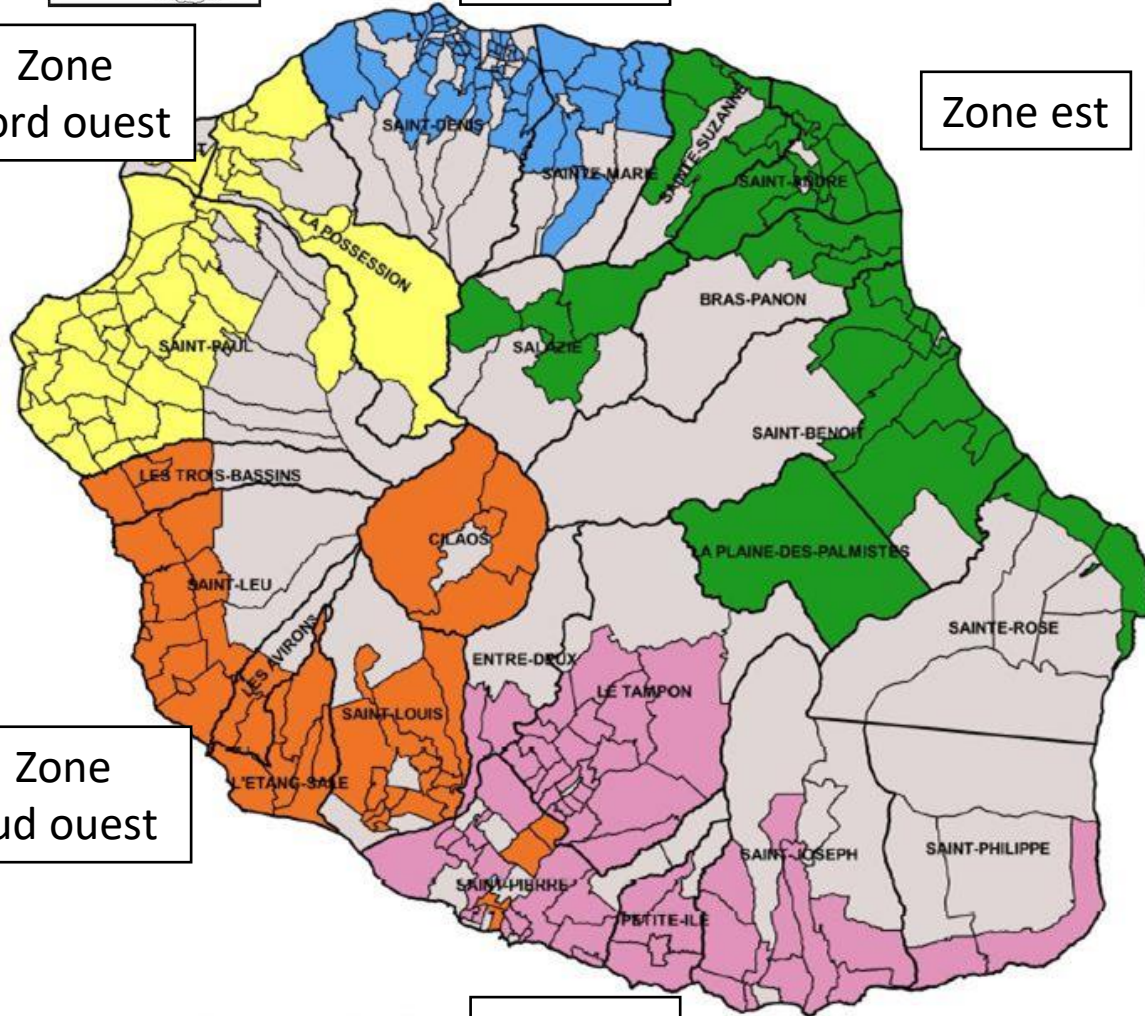

## Un MUG SEI (service école inclusive) :

- les postes RASED
- Les postes en ULIS
- Les postes en SEGPA

## Un MUG remplaçant :

- les postes de remplaçants,
- Les postes de TRS (compléments de temps partiels à l'année),
- Les postes de titulaire départemental (type TRS mais sur plusieurs communes et sur des postes entiers ...)

# Et 5 zones : celles couvertes par les pôles de remplacement :

Zone nord

Zone est

Zone nord ouest

Zone sud ouest

Zone sud

Listes des communes de la zone infra départementale Sud	Listes des communes de la zone infra départementale Sud-Ouest	Listes des communes de la zone infra départementale Ouest	Listes des communes de la zone infra départementale Nord	Listes des communes de la zone infra départementale Est
Saint-Philippe	Trois-bassins	La Possession (hors Mafate)	Sainte-Marie	Sainte-Suzanne
Saint-Joseph	Saint-Leu	Le Port	Saint-Denis	Saint-André
Petite-Ile	Les Aviron	Saint-Paul (hors Mafate)		Bras-Panon
Le Tampon	Etang-Salé			Saint-Benoît
Entre-Deux	Saint-Louis			Salazie
Saint-Pierre	Ciloas			Plaine Des Palmistes
				Sainte-Rose

2 MUGS et 5 zones, **soit 10 MOB différents possibles !**

**L'administration impose 3 MOB larges obligatoires !**

1/ Si au moins 3 vœux larges sont valides : la liste 2 est complète. Dans ce cas, si les vœux saisis ne sont pas satisfaits, l'enseignant sera affecté à **titre provisoire** sur un poste reste vacant dans le département.